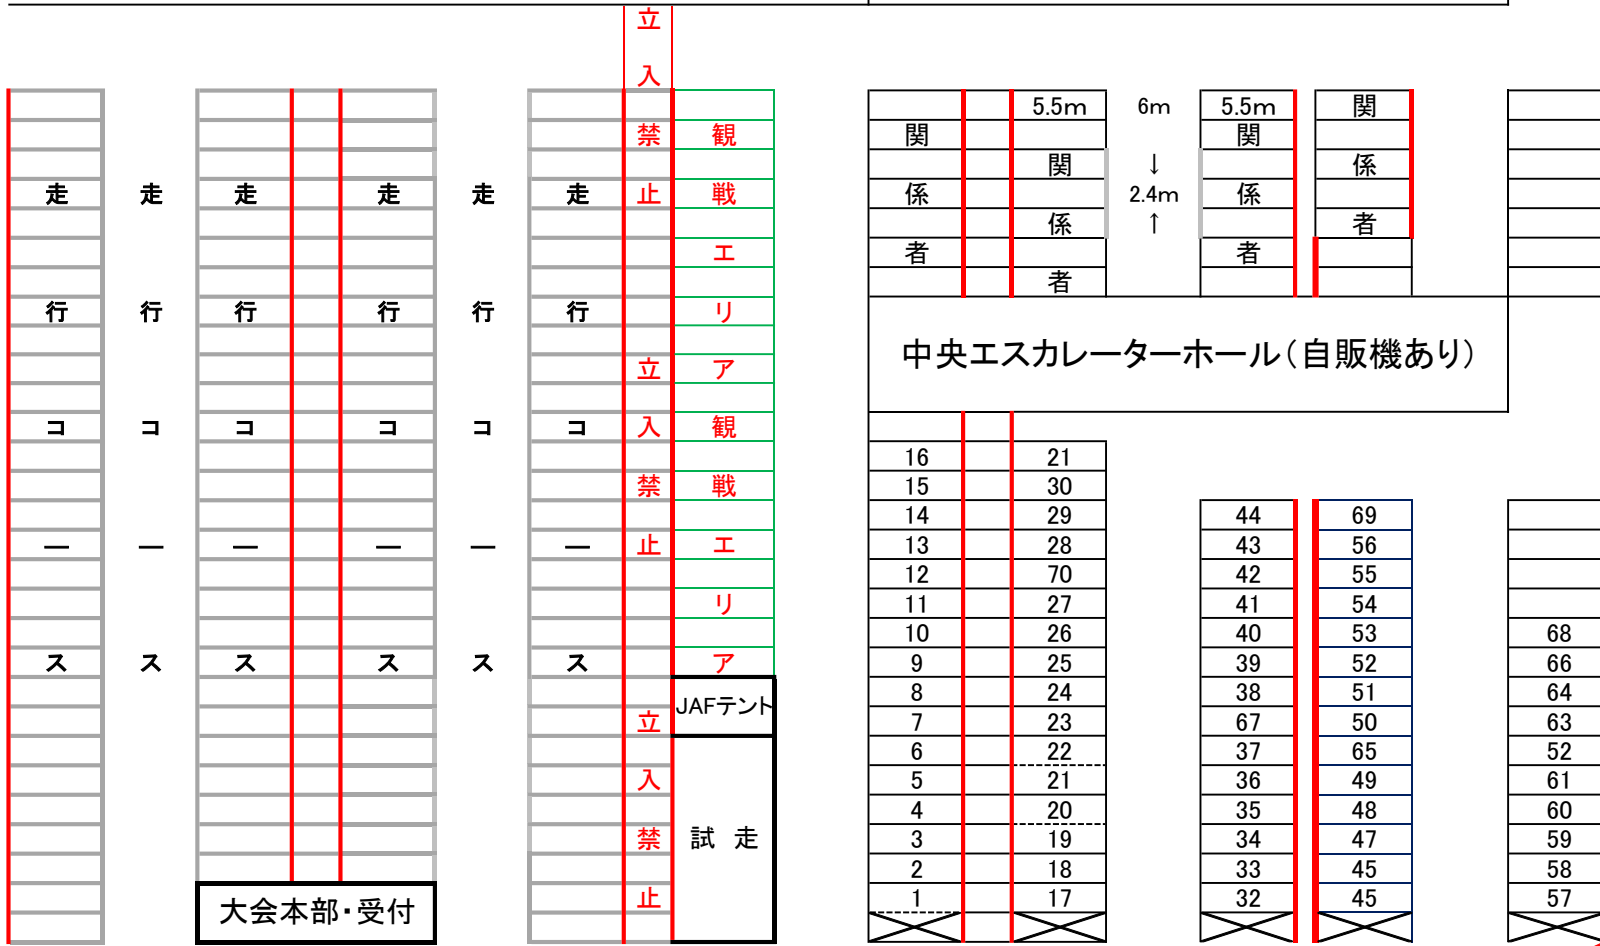

北エレベーターホール(自販機あり)

関	5.5m	6m	5.5m	関
係	関	↓	係	係
者	係	2.4m	者	者
	者	↑		

中央エスカレーターホール(自販機あり)

16	21		
15	30		
14	29		
13	28		
12	70		
11	27		
10	26		
9	25		
8	24		
7	23		
6	22		
5	21		
4	20		
3	19		
2	18		
1	17		

44	69	
43	56	
42	55	
41	54	
40	53	
39	52	
38	51	
67	50	
37	65	
36	49	
35	48	
34	47	
33	45	
32	45	

		68
		66
		64
		63
		52
		61
		60
		59
		58
		57

南エレベーターホール(自販機あり)